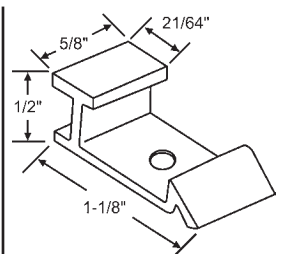

### METAL SASH GUIDES

**2732P**  
**NU-AIR**

Part #	Color
900-19990	White
900-19990B	Black

Nylon Face Guide

**900-14964-A**

Part #	Color
900-9500AW	White
900-9500AB	Bronze
900-9500AL	Aluminum

Aluminum  
**SECURITY**