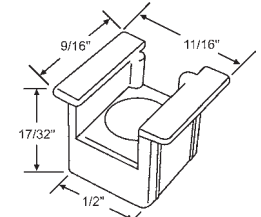

**60-515**  
Extender

**60-674BA**  
Black Vent Clips - Pair  
ROLLYSON

Part #	Color
60-664	White
60-664B	Black

Nylon Vent Bracket.  
YALE OGRON

**60-906**  
3 Piece Balance Guide Assembly  
LOUISIANA PACIFIC