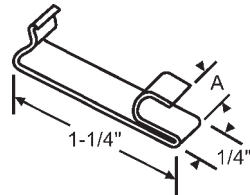

### SASH STOPS

**60-721**  
Plastic

**900-16788**  
YALE OGRON

**900-9400**  
Black  
ACORN

**900-9566**  
Black  
ACORN

### TAKE OUT CLIPS

Part #	Description
60-700	A=1/4"
60-708	A=5/16"