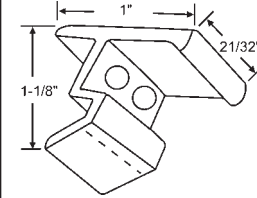

### METAL SASH GUIDES

**2732P**  
**NU-AIR**

Part #	Color
900-19990	White
900-19990B	Black

Nylon Face Guide

**900-14964-A**

Part #	Color
900-9500AW	White
900-9500AB	Bronze
900-9500AL	Aluminum

Aluminum  
**SECURITY**