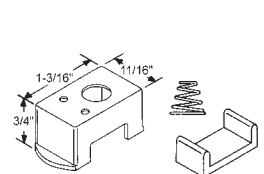

**60-515**  
Extender

**60-674BA**  
Black Vent Clips - Pair  
ROLLYSON

Part #	Color
60-664	White
60-664B	Black

Nylon Vent Bracket.  
YALE OGRON

**60-906**  
3 Piece Balance Guide Assembly  
LOUISIANA PACIFIC