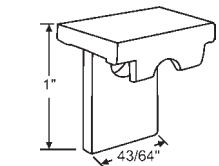

### METAL SASH GUIDES

**2732P**  
**NU-AIR**

Part #	Color
900-19990	White
900-19990B	Black

Nylon Face Guide

**900-14964-A**

Part #	Color
900-9500AW	White
900-9500AB	Bronze
900-9500AL	Aluminum

Aluminum  
**SECURITY**