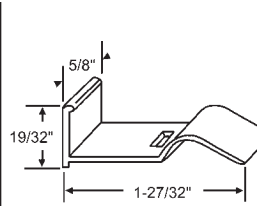

60-663
CAPITOL