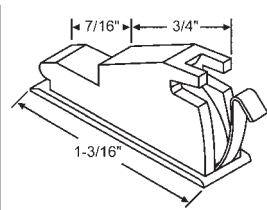

Part #	Color
900-20055W	White
900-20055BG	Beige
900-20055LGY	Light Gray