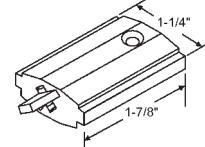

Part #	Hand
900-2367RH	Shown
900-2367LH	Opposite

Black
ALENCO