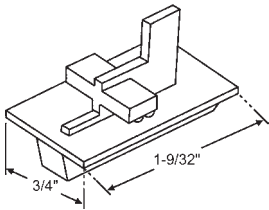

No Longer Available
Use: 85-603 or 85-603N