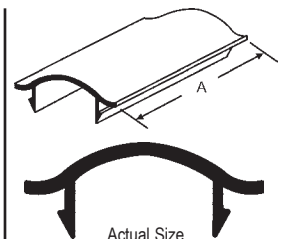

### SASH STOPS

Part #	Color
900-13386	White
900-13386BR	Brown
900-13386BG	Beige

**TRACO**

Part #	Color
85-985BG	Beige
85-985W	White

Part #	Color
900-20122W	White
900-20122BR	Dark Brown

Limit Latch

900-21461  
White  
Universal Vent Lock