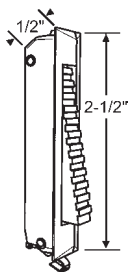

VENT STOP

SASH STOPS

Part #	Color
900-13386	White
900-13386BR	Brown
900-13386BG	Beige

TRACO