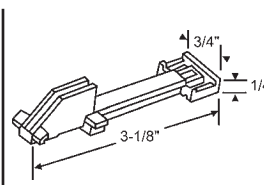

### SLIDE GUIDES

**85-601**  
White  
**TRACO**

Part #	Color
85-506	Natural
85-506B	Black

**GRAHAM**

Part #	Color
85-507	White
85-507B	Black

**WEATHERCRAFT**

Part #	Hand
85-772RH	Shown
85-772LH	Opposite

Slide Bolt