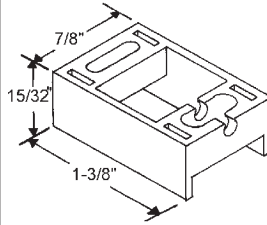

HOUSING PLUG

Part #	Color
900-5789	White
900-5789BR	Brown
900-5789BG	Beige

FIBERLUX