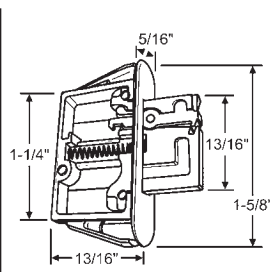

900-21461
White
Universal Vent Lock