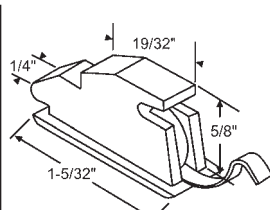

Part #	Color
900-2433	White
900-2433BG	Beige

FIBERLUX