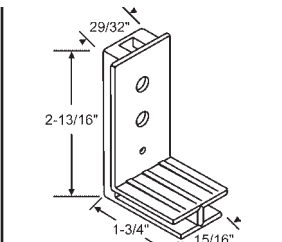

### INSERT ANGLE

**85-1083W**  
White

**85-882W**  
White  
For 85-881WA

Part #	Color
85-1057B	Black
85-1057W	White

**TRACO**

Part #	Color
900-6765	White
900-6765B	Black

**900-18899**  
White, Plastic  
**ACRO/SLOCOMB**