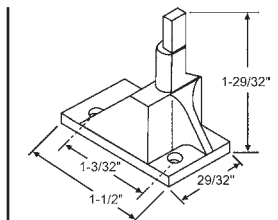

**85-698**  
Bar Only. Die Cast  
**BETTER-BILT**

**900-20043**  
Old Style

**900-8599**  
New Style. Die Cast  
**TRACO**

**900-18822**  
Die Cast  
**ACRO/SLOCMB**

**85-852**  
Die Cast

**900-18821**  
RH (shown) and LH Set  
Die Cast