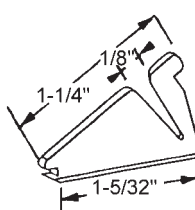

Part #	Color
900-12557	White