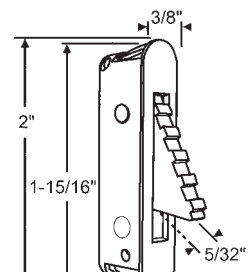

Part #	Color
85-985BG	Beige
85-985W	White