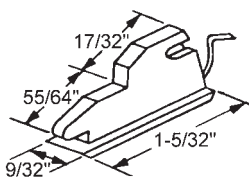

Part #	Color
900-11406	White
900-11406B	Black
900-11406BR	Brown
900-11406BG	Beige

ALL WEATHER/ROLLYSON