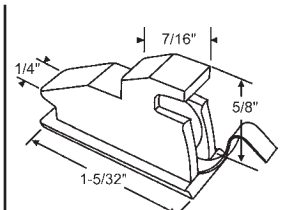

Part #	Color
900-16381	Beige