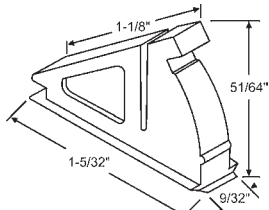

Part #	Color
900-16594	White

FIBERLUX