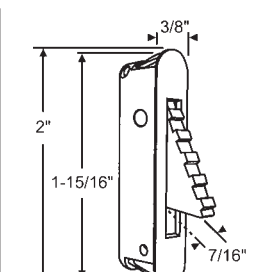

Part #	Color
900-20122W	White
900-20122BR	Dark Brown

Limit Latch