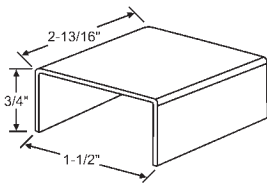

Hole Plug

85-6003WX
White
PGT