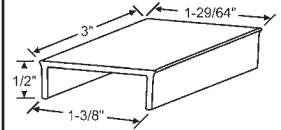

85-6002WX
White
PGT