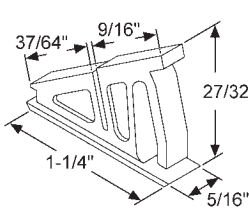

Part #	Color
900-19788	Beige
900-19788B	Black
900-19788W	White