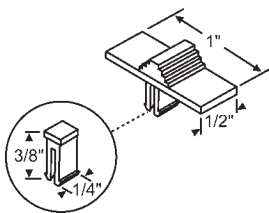

Part #	Color
85-620BR	Brown
85-620BG	Beige