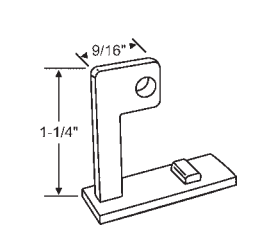

### INSERT ANGLE

**85-1083W**  
White

**85-882W**  
White  
For 85-881WA

Part #	Color
85-1057B	Black
85-1057W	White

**TRACO**

Part #	Color
900-6765	White
900-6765B	Black

**900-18899**  
White, Plastic  
**ACRO/SLOCOMB**