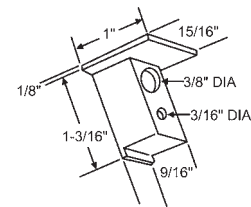

60-672
White
CAPITOL