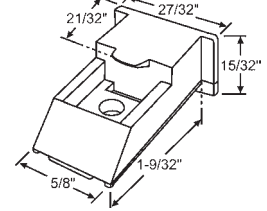

**60-645**

**60-676BA**  
LH & RH Set, Black

**900-15838X**  
Black Plastic  
**JORDAN**

**60-658**  
**JORDAN**

| Part #     | Color |
|------------|-------|
| 900-20576  | White |
| 900-20576B | Black |