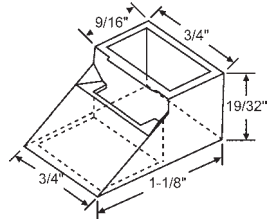

### PLASTIC TOP SASH GUIDES - In Order by Length

**60-629**

**900-14149BA**  
LH & RH Set, Black  
**BINNINGS**

**60-672**  
White  
**CAPITOL**

**60-643**

**900-18946**  
Black

**60-733**  
Black  
**GALLATIN/GAPCO**