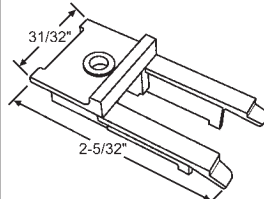

### TAKE OUT CLIPS

**60-721**  
Plastic

**900-16788**  
YALE OGRON

**900-9400**  
Black  
ACORN

**900-9566**  
Black  
ACORN

| Part # | Description |
|--------|-------------|
| 60-700 | A=1/4"      |
| 60-708 | A=5/16"     |