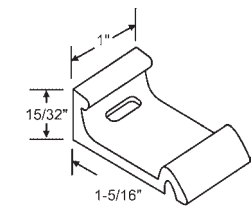

60-665
CROSSLY