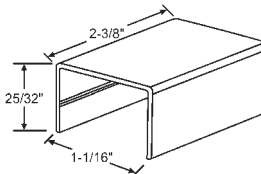

### METAL SASH GUIDES

**60-608**  
CAPITOL

**60-607**  
CAPITOL

**60-705**  
White Rubber  
CAPITOL

**60-6009WX**  
White  
PGT

**900-18768**  
White  
SEASONALL