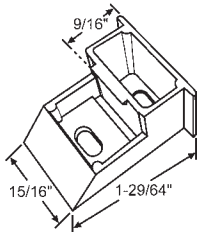

### PLASTIC TOP SASH GUIDES - In Order by Length

**60-624**  
White  
**GRAHAM**

**60-653**  
**CROSSLY**

**900-13061**  
Black

**60-993**  
Black  
**METAL INDUSTRIES**

**900-15768**  
Black

**60-963**  
Natural