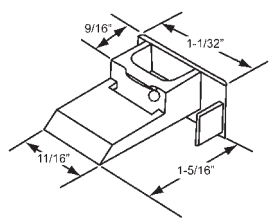

900-15838X
Black Plastic
JORDAN