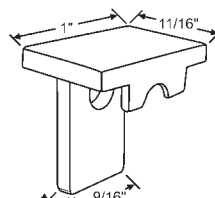

LH & RH Set  
**YALE OGRON**

**60-640**  
Nylon  
**GENERAL ALUMINUM/PAN AM**

**60-600**  
**PENNCO**

**60-601**  
**PENNCO**

**60-630**  
**CAPITOL**

**60-621**

**900-9500P**  
White Nylon  
**SECURITY**

**60-620**  
Pair  
**CROSSLY**