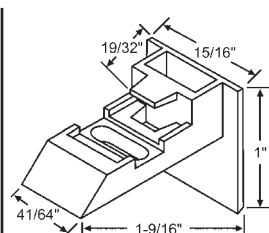

**HARCAR**

**60-971**  
White Nylon

| Part #  | Color   |
|---------|---------|
| 60-633  | Natural |
| 60-633B | Black   |

**PGT 4000 SERIES**

**60-604**  
**HOWMET**

**60-675BL**  
Black  
**ROLLYSON**

**60-666**  
LH & RH Set. Black  
**MANNIX**