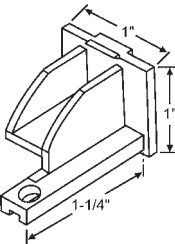

60-733
Black
GALLATIN/GAPCO