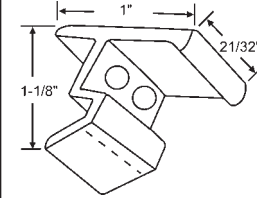

### METAL SASH GUIDES

**2732P**  
**NU-AIR**

| Part #     | Color |
|------------|-------|
| 900-19990  | White |
| 900-19990B | Black |

Nylon Face Guide

**900-14964-A**

| Part #     | Color    |
|------------|----------|
| 900-9500AW | White    |
| 900-9500AB | Bronze   |
| 900-9500AL | Aluminum |