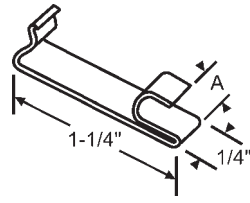

### TAKE OUT CLIPS

**60-721**  
Plastic

**900-16788**  
YALE OGRON

**900-9400**  
Black  
ACORN

**900-9566**  
Black  
ACORN

| Part # | Description |
|--------|-------------|
| 60-700 | A=1/4"      |
| 60-708 | A=5/16"     |