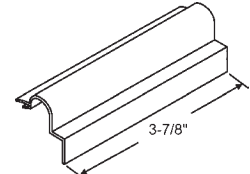

### METAL SASH GUIDES

**60-608**  
CAPITOL

**60-607**  
CAPITOL

**60-705**  
White Rubber  
CAPITOL

**60-6009WX**  
White  
PGT

**900-18768**  
White  
SEASONALL