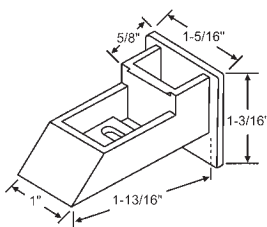

**900-1884A**  
LH & RH Set, Black  
**MANNIX**

**60-644**  
Black  
**STORM WEATHER**

**60-656**  
Black  
**HOWARD**

**60-617**  
White

**900-14664**  
**SEASONALL**

**60-649A**  
No Longer Available  
Use 60-649MODA