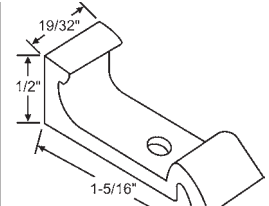

Nylon Face Guide

60-611