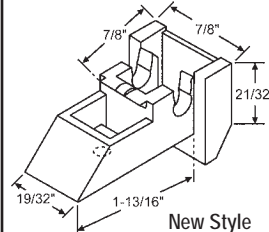

900-13061
Black