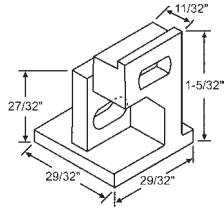

### PLASTIC TOP SASH GUIDES - In Order by Length

**60-629**

**900-14149BA**  
LH & RH Set, Black  
**BINNINGS**

**60-672**  
White  
**CAPITOL**

**60-643**

**900-18946**  
Black

**60-733**  
Black  
**GALLATIN/GAPCO**