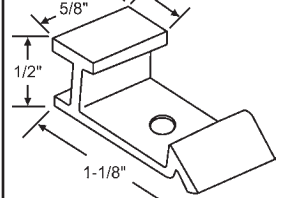

60-609
HOWARD