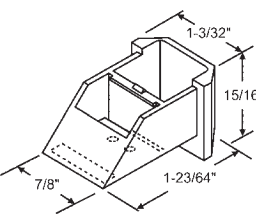

60-651A
LH & RH Set
SUGAR CREEK

60-661
Black