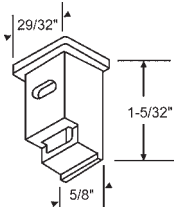

### PLASTIC TOP SASH GUIDES - In Order by Length

**60-629**

**900-14149BA**  
LH & RH Set, Black  
**BINNINGS**

**60-672**  
White  
**CAPITOL**

**60-643**

**900-18946**  
Black

**60-733**  
Black  
**GALLATIN/GAPCO**