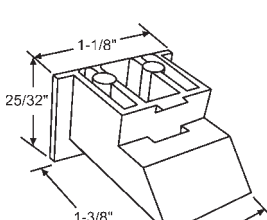

**900-13531A**  
LH & RH Set, Black  
**MANNIX**

**60-661**  
Black

**900-10066**  
**KINCO**

| Part #  | Color |
|---------|-------|
| 60-935  | White |
| 60-935B | Black |

**LAWSON**

**900-10331**  
Black  
**MILLER**