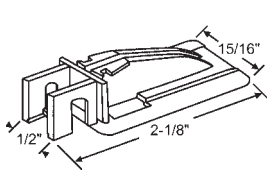

### TOP BRACKETS

**60-563**  
**JONES**

**60-905**  
**NEW SECURITY**

**60-513**  
**GENERAL BRONZE**

**60-513B**  
Body Only

**60-592**  
Metal Toggle. Used with 60-513B

**60-575**  
**PAN AM**

**60-509**  
**WT INDUSTRIES**