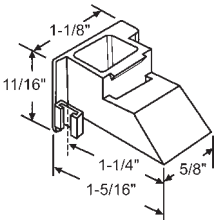

60-676BA
LH & RH Set, Black

900-9963
LH & RH Set