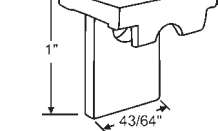

### METAL SASH GUIDES

**2732P**  
**NU-AIR**

| Part #     | Color |
|------------|-------|
| 900-19990  | White |
| 900-19990B | Black |

Nylon Face Guide

**900-14964-A**

| Part #     | Color    |
|------------|----------|
| 900-9500AW | White    |
| 900-9500AB | Bronze   |
| 900-9500AL | Aluminum |