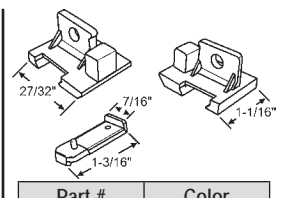

LH & RH Set  
**YALE OGRON**

**60-640**  
Nylon  
**GENERAL ALUMINUM/PAN AM**

**60-600**  
**PENNCO**

**60-601**  
**PENNCO**

**60-630**  
**CAPITOL**

**60-621**

**900-9500P**  
White Nylon  
**SECURITY**

**60-620**  
Pair  
**CROSSLY**