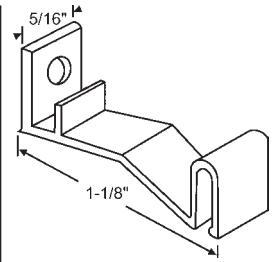

### TOP BRACKETS

**60-563**  
**JONES**

**60-905**  
**NEW SECURITY**

**60-513**  
**GENERAL BRONZE**

**60-513B**  
Body Only

**60-592**  
Metal Toggle. Used with 60-513B

**60-575**  
**PAN AM**

**60-509**  
**WT INDUSTRIES**