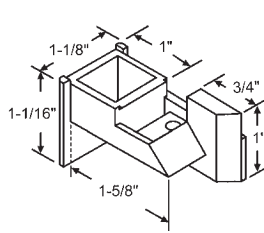

**HARCAR**

**60-971**  
White Nylon

| Part #  | Color   |
|---------|---------|
| 60-633  | Natural |
| 60-633B | Black   |

**PGT 4000 SERIES**

**60-604**  
**HOWMET**

**60-675BL**  
Black  
**ROLLYSON**

**60-666**  
LH & RH Set. Black  
**MANNIX**