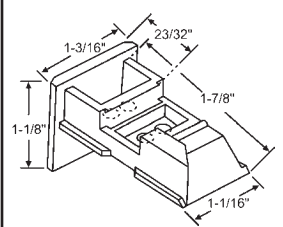

900-15743BA
LH & RH Set, Black